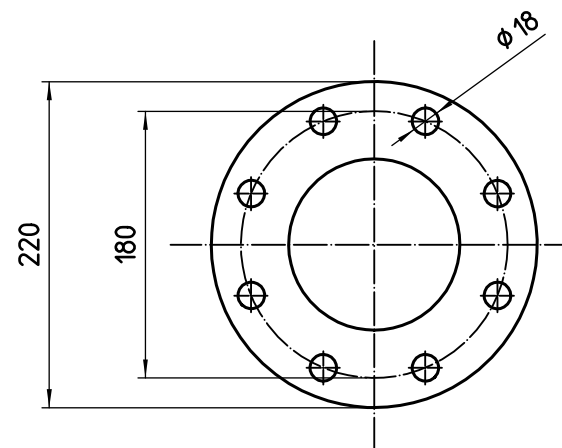

Flange Dn 100
Pn 10 Uni 2277
- FLAT FACE -

IL PRESENTE DISEGNO non puo' essere riprodotto ne
trasmeso a terzi senza l'autorizzazione della DITTA

						E/PUMP LB 100		weight ~ 62 Kg	
1	15/03/17	CONNESSIONE ELETTRICA M25x1,5	Decarli	Didoni	Ruffolo				
0	19/11/14	EMISSIONE	Decarli	Didoni	Ruffolo				
REV. Rev.	DATA Date	DESCRIZIONE Description	REDATTO Issued	CONTROLLATO Checked	APPROVATO Approved	 BOLDOROCCHI 20853 BIASSONO (MB) ITALY	Dis. Decarli	SCALE Scale	DIS. N° Dwg. No. 209176
							Visto Ruffolo	1:5	