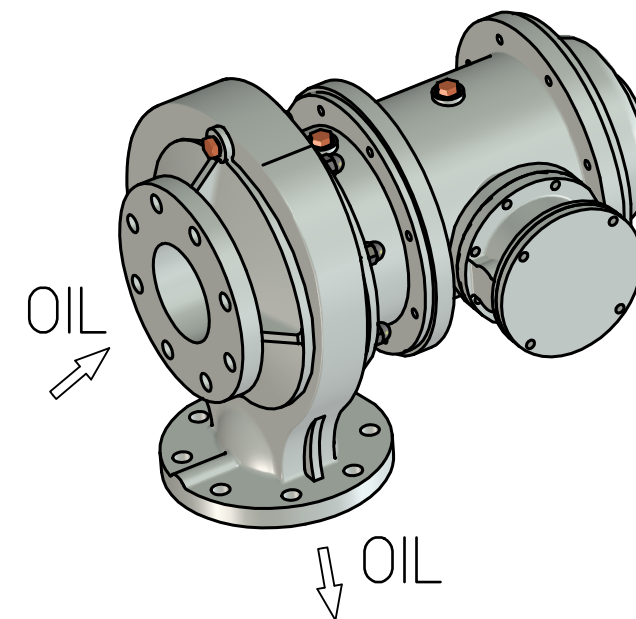

Flange Dn 100
Pn 10 Uni 2277
- FLAT FACE -

IL PRESENTE DISEGNO non puo' essere riprodotto ne
trasmeso a terzi senza l'autorizzazione della DITTA

						E/PUMP LB 100		weight ~ 62 Kg	
1	15/03/17	CONNESSIONE ELETTRICA M25x1,5	Decarli	Didoni	Ruffolo				
0	19/11/14	EMISSIONE	Decarli	Didoni	Ruffolo				
REV. Rev.	DATA Date	DESCRIZIONE Description	REDATTO Issued	CONTROLLATO Checked	APPROVATO Approved	 BOLDOROCCHI 20853 BIASSONO (MB) ITALY	Dis. Decarli	SCALE Scale	DIS. N° Dwg. No. 209176
							Visto Ruffolo	1:5	